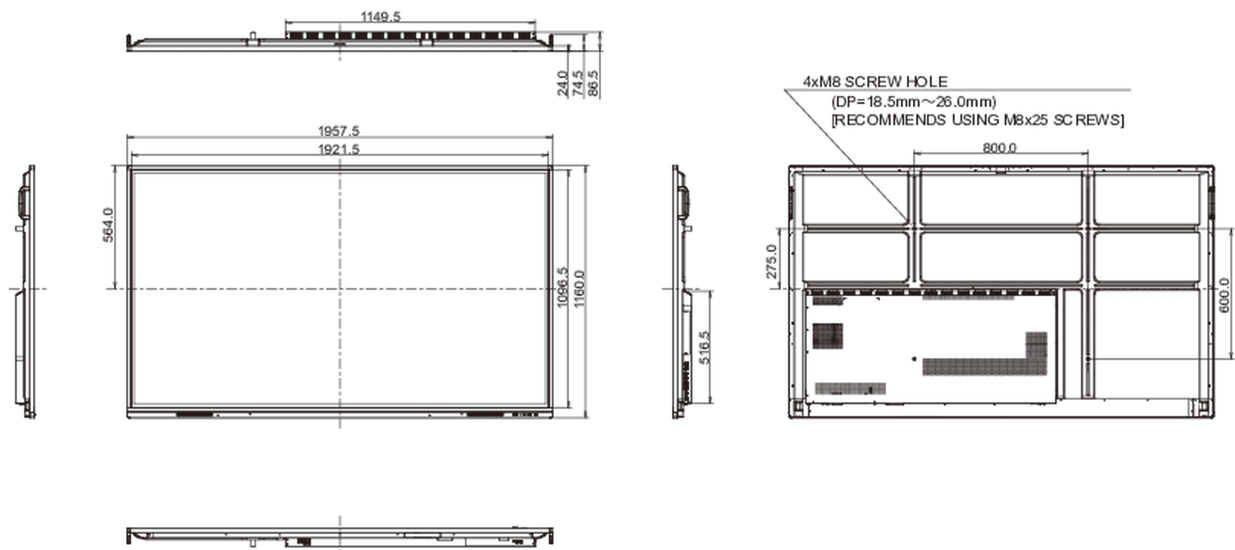

10 DIMENSIONES / PESO

Producto dimensiones W x H x D 1957 x 1160 x 87mm

Dimensiones de la caja (ancho x alto x fondo) 2123 x 280 x 1345mm

Peso (sin caja) 66.8kg

Peso (con caja) 91kg

Código EAN 4948570118854